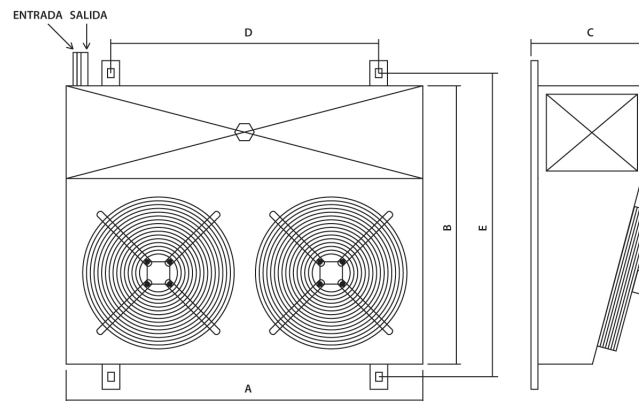

Evaporadores comerciales

Evaporadores comerciales

Código DPMG	Modelo	Watts	Capacidad de tubo (dm ³)	Ventilador x cantidad (mm)	Volumen de aire (m ³ /h)	Energía (W)	Poder de descongelamiento (Kw/220V)	Dimensiones (mm)			Montaje (mm)		Tubo de entrada (mm)	Tubo de salida (mm)
								A	B	C	D	E		
RT 5°C														
11823002	BF-DXK17L	1720	1.5	250 x 1	1010	73 x 1	0.6	770	410	200	570	450	12	12
11823003	BF-DXK29L	2920	2.5	250 x 2	2020	73 x 2	1	1140	410	200	940	450	12	16
11823004	BF-DXK35L	3495	3	250 x 2	2020	73 x 2	1.2	1325	410	200	1125	450	12	16
RT -20°C														
11826001	BF-DXK12D	1185	1.8	200 X 2	900	33 X 2	0.7	880	410	200	680	450	12	16
11826003	BF-DXK18D	1780	2.7	250 X 3	3030	73 X 3	1.1	1255	410	200	1055	450	12	16
11826006	BF-DXK32D	3185	4.8	250 X 4	4040	73 X 4	1.9	2010	410	200	1810	450	12	19

Evaporadores comerciales

Código DPMG	Modelo	RT 5°C (W)	RT -18°C (W)	Capacidad de tubo (dm ³)	Ventilador x cantidad (mm)	Volumen de aire (m ³ /h)	Energía (W)	Poder de descongelamiento (Kw/220V)	Dimensiones (mm)			Montaje (mm)		Tubo de entrada (mm)	Tubo de salida (mm)
									A	B	C	D	E		
11821004	BF-DX03	390	252	0.51	200 x 1	400	33 x 1	0.34	380	400	160	310	425	10	10
11821005	BF-DX04	554	360	0.66	172 x 2	680	33 x 2	0.55	600	370	170	525	395	10	10
11821007	BF-DX08	1168	738	1.36	200 x 3	1200	33 x 3	0.92	1070	400	160	900	425	12	14