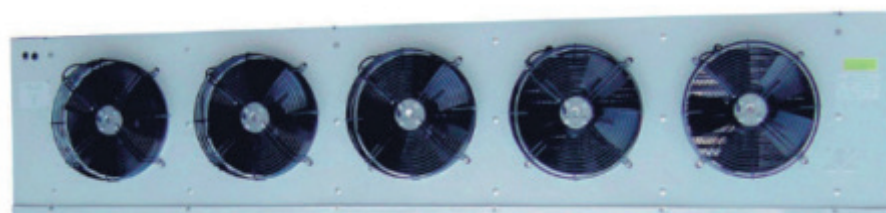

Evaporadores comerciales

Evaporadores comerciales																			
Código DPMG	Modelo	Capacidad -18°C a 7°C (W)	Superficie externa (m²)	Ventilador x cantidad (mm)	Volumen de aire (m³/h)	Energía (W)	Dimensiones (mm)										Tubo de líquido (diámetro)	Tubo de gas (diámetro)	Tubo de desagüe
							A	B	C	D	E	E1	E2	E3	F1				
11828003	BF-DD2.8/15	2800	15	2 X 300	2 X 1700	2 x 90	1130	440	490	325	910	-	-	-	80	12	22	3/4"	
11828005	BF-DD5.6/30	5600	30	2 X 400	2 X 3400	2 x 250	1330	470	630	365	1060	-	-	-	95	16	38	3/4"	
11828007	BF-DD7.5/40	7500	40	2 X 400	2 x 3400	2 x 250	1600	470	630	365	1330	-	-	-	95	16	38	3/4"	
11828008	BF-DD14.9/80	14900	80	2 X 500	2 x 6300	2 x 550	1920	635	730	480	1650	800	-	-	95	16	38	3/4"	
11828009	BF-DD18.7/100	18700	100	3 X 500	3 x 6300	3 x 550	2720	635	730	435	2450	800	800	-	95	19	48	3/4"	
11828010	BF-DD22.4/120	22400	120	3 X 500	3 x 6300	3 x 550	2720	635	730	480	2450	800	800	-	95	19	48	3/4"	
11828011	BF-DD26.2/140	26200	140	4 X 500	4 x 6300	4 x 550	3250	635	730	435	3250	800	800	800	95	19	48	1-1/2"