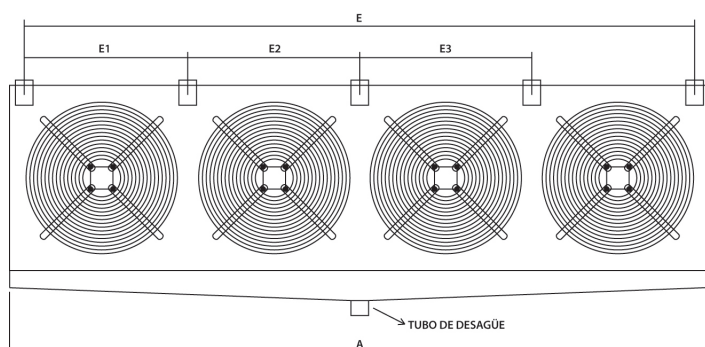

Evaporadores comerciales

Evaporadores comerciales																			
Código DPMG	Modelo	Capacidad -18°C a 7°C (W)	Superficie externa (m²)	Ventilador x cantidad (mm)	Volumen de aire (m³/h)	Energía (W)	Dimensiones (mm)										Tubo de líquido (diámetro)	Tubo de gas (diámetro)	Tubo de desagüe
							A	B	C	D	E	E1	E2	E3	F1				
11828003	BF-DD2.8/15	2800	15	2 X 300	2 X 1700	2 x 90	1130	440	490	325	910	-	-	-	80	12	22	3/4"	
11828005	BF-DD5.6/30	5600	30	2 X 400	2 X 3400	2 x 250	1330	470	630	365	1060	-	-	-	95	16	38	3/4"	
11828007	BF-DD7.5/40	7500	40	2 X 400	2 x 3400	2 x 250	1600	470	630	365	1330	-	-	-	95	16	38	3/4"	
11828008	BF-DD14.9/80	14900	80	2 X 500	2 x 6300	2 x 550	1920	635	730	480	1650	800	-	-	95	16	38	3/4"	
11828009	BF-DD18.7/100	18700	100	3 X 500	3 x 6300	3 x 550	2720	635	730	435	2450	800	800	-	95	19	48	3/4"	
11828010	BF-DD22.4/120	22400	120	3 X 500	3 x 6300	3 x 550	2720	635	730	480	2450	800	800	-	95	19	48	3/4"	
11828011	BF-DD26.2/140	26200	140	4 X 500	4 x 6300	4 x 550	3250	635	730	435	3250	800	800	800	95	19	48	1-1/2"