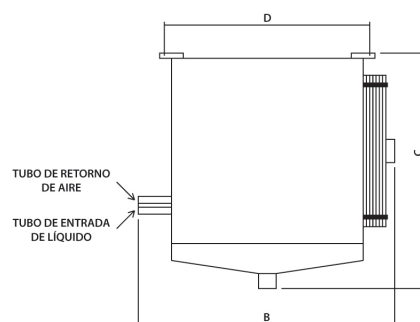

Evaporadores comerciales

Evaporadores comerciales																			
Código DPMG	Modelo	Capacidad -18°C a 7°C (W)	Superficie externa (m²)	Ventilador x cantidad (mm)	Volumen de aire (m³/h)	Energía (W)	Dimensiones (mm)										Tubo de líquido (diámetro)	Tubo de gas (diámetro)	Tubo de desagüe
							A	B	C	D	E	E1	E2	E3	F1				
11828003	BF-DD2.8/15	2800	15	2 X 300	2 X 1700	2 x 90	1130	440	490	325	910	-	-	-	80	12	22	3/4"	
11828005	BF-DD5.6/30	5600	30	2 X 400	2 X 3400	2 x 250	1330	470	630	365	1060	-	-	-	95	16	38	3/4"	
11828007	BF-DD7.5/40	7500	40	2 X 400	2 x 3400	2 x 250	1600	470	630	365	1330	-	-	-	95	16	38	3/4"	
11828008	BF-DD14.9/80	14900	80	2 X 500	2 x 6300	2 x 550	1920	635	730	480	1650	800	-	-	95	16	38	3/4"	
11828009	BF-DD18.7/100	18700	100	3 X 500	3 x 6300	3 x 550	2720	635	730	435	2450	800	800	-	95	19	48	3/4"	
11828010	BF-DD22.4/120	22400	120	3 X 500	3 x 6300	3 x 550	2720	635	730	480	2450	800	800	-	95	19	48	3/4"	
11828011	BF-DD26.2/140	26200	140	4 X 500	4 x 6300	4 x 550	3250	635	730	435	3250	800	800	800	95	19	48	1-1/2"