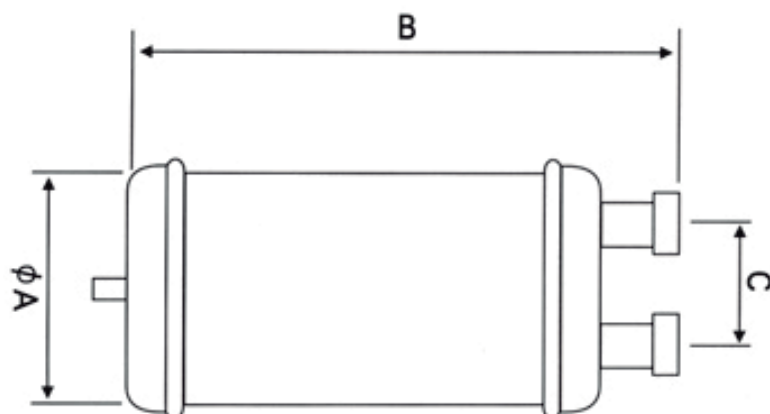

Acumuladores de succión

Acumuladores de succión

Código DPMG	Modelo	Conexión (pulg)	Dimensiones (pulg)			Capacidad de flujo (Toneladas)		
			A	B	C	R12	R22/R134a	R404A/R507
11700206	SPLQ-205	5/8	4	11.1	1.89	4.4	4	4.2
11700208	SPLQ-207	7/8	5.5	12.68	3.19	9.8	9	9.3
11700210	SPLQ-208	1-1/8	6.5	15.71	3.23	14.2	13.3	13.7
11700212	SPLQ-209	1-3/8	6.5	20.7	3.23	21.8	20.5	21.2
11700214	SPLQ-210	1-5/8	6.5	22.72	3.23	23.8	22.5	23.1