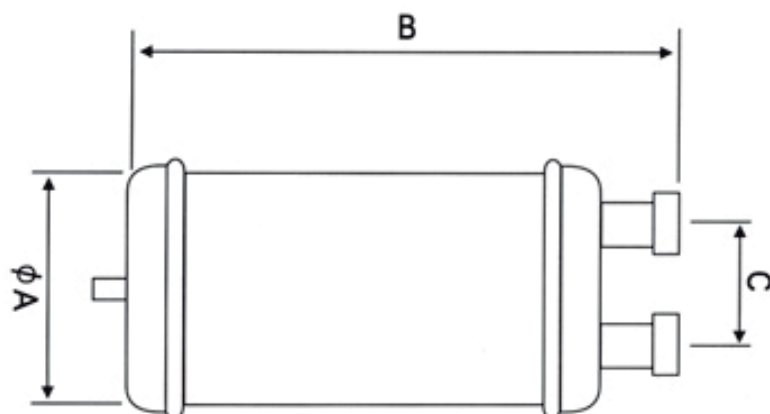

Acumuladores de succión

Acumuladores de succión

| Código DPMG | Modelo | Conexión (pulg) | Dimensiones (pulg) | | | Capacidad de flujo (Toneladas) | | |
|-------------|----------|-----------------|--------------------|-------|------|--------------------------------|-----------|------------|
| | | | A | B | C | R12 | R22/R134a | R404A/R507 |
| 11700206 | SPLQ-205 | 5/8 | 4 | 11.1 | 1.89 | 4.4 | 4 | 4.2 |
| 11700208 | SPLQ-207 | 7/8 | 5.5 | 12.68 | 3.19 | 9.8 | 9 | 9.3 |
| 11700210 | SPLQ-208 | 1-1/8 | 6.5 | 15.71 | 3.23 | 14.2 | 13.3 | 13.7 |
| 11700212 | SPLQ-209 | 1-3/8 | 6.5 | 20.7 | 3.23 | 21.8 | 20.5 | 21.2 |
| 11700214 | SPLQ-210 | 1-5/8 | 6.5 | 22.72 | 3.23 | 23.8 | 22.5 | 23.1 |